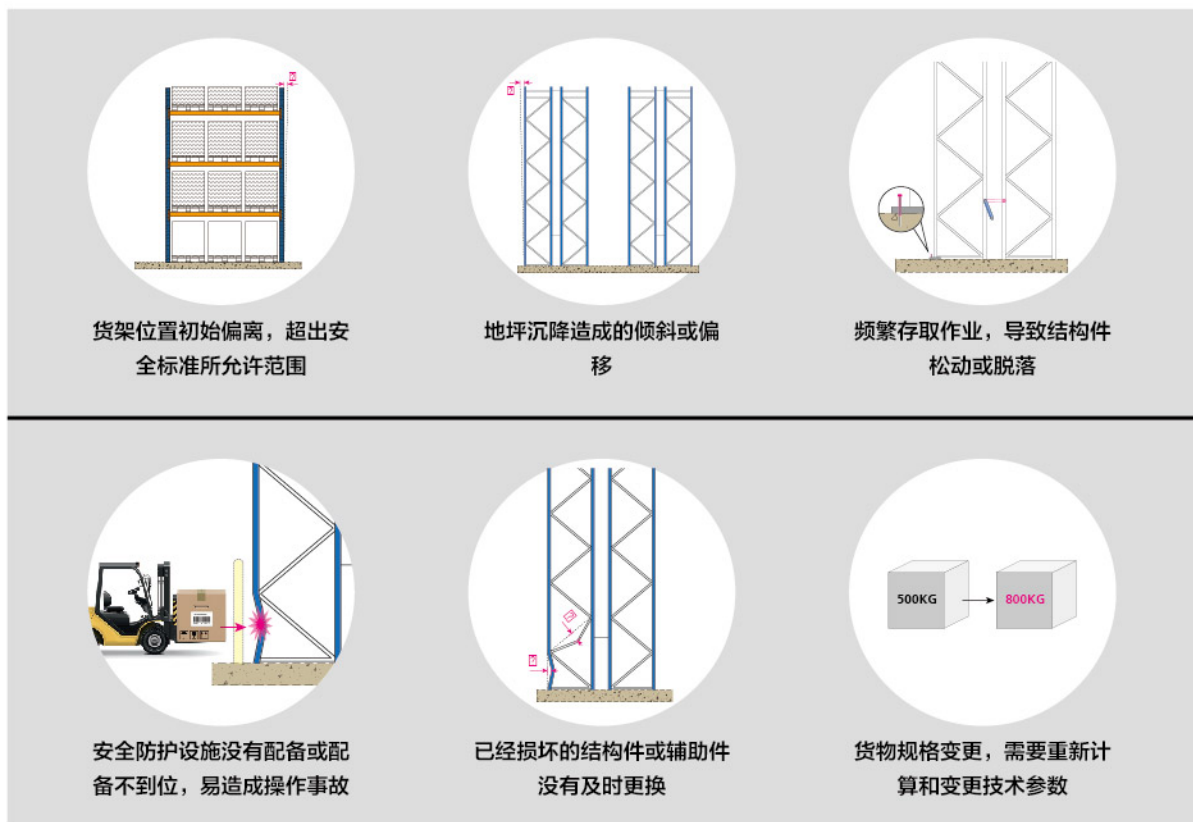

09 仓储安全培训

10 关于SEMA

11 我们的客户

✓ 货架安全检测

货架在规划、设计、生产制造、安装实施、运营使用全生命周期中均要遵守相应的标准及规范。虽然我国的相关标准及规范相对欠缺，但是我国仓储货架行业已经经历了近40年的发展，积累大量的经验，并且大多数行业企业均遵守欧洲EN（FEM）规范，澳大利亚AS4084-2012规范及美国RMI2012规范。不管是规划失误（安全净距问题），还是设计问题（结构选材不合理），以及因为使用后出现的结构位移（垂直度超标）、部件损坏、紧固件松动、防护失效等等。完成三个层级的检测体系，进行年度专业检查检测，都是有效减少安全隐患的重要方法，避免造成巨大损失的根本途径。

完工验收检测

货架项目完工后，由建设单位会同设计、施工、设备供应单位及第三方检测单位等部门，对该项目是否符合规划设计要求以及施工和安装质量进行全面检验后，取得完工是否合格资料、数据和凭证的过程。

使用状态检测

货架投入使用后，由建设单位根据法律法规、标准规范和实际需求，委托第三方检测单位，对货架现时的使用状态进行全面检验，取得安全风险资料、数据和凭证的过程。

二次使用检测

货架有拆卸并重新安装需求时，由建设单位会同变动方案设计、施工及第三方检测单位等部门，对该变动方案是否符合规划设计要求以及施工和安装质量进行全面检验后，取得项目变动是否合格资料、数据和凭证的过程。

使用后检测问题案例

1. 结构位移超标（垂直度）
2. 安全插销缺失
3. 横梁撞击损坏变形
4. 托盘挠度过大
5. 托盘放置位置不正确
6. 安全插销松脱
7. 紧固件松脱
8. 立柱撞击损坏变形
9. 撑杆撞击损坏变形

海因里希安全法则
(Heinrich's Law)
300 : 29 : 1

当一个企业有300起隐患或违章，非常可能要发生29起轻伤或故障，另外还有一起重伤、死亡事故。

业务流程

仓储安全检查检测及解决方案所遵循的流程，需要非常严谨，做到每一颗螺丝都要有清楚地标注，并对所发现的问题，提供有效的分析，防范可能出现的风险。

实施细节

货架位移测量

安全辅助件检查

局部变形测量

结构件目测

作业人员安全培训

地坪检测

结构设计测试