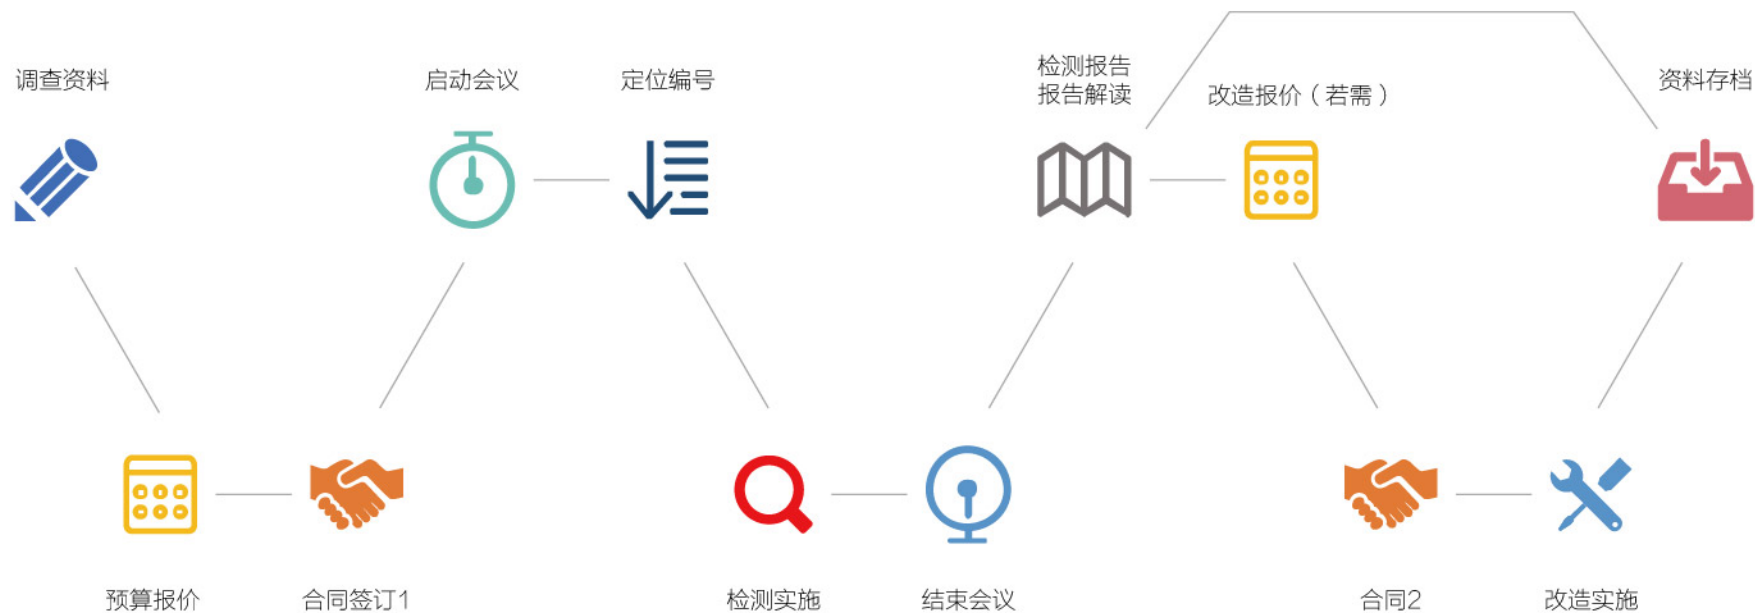

完工验收检测

货架项目完工后，由建设单位会同设计、施工、设备供应单位及第三方检测单位等部门，对该项目是否符合规划设计要求以及施工和安装质量进行全面检验后，取得完工是否合格资料、数据和凭证的过程。

使用状态检测

货架投入使用后，由建设单位根据法律法规、标准规范和实际需求，委托第三方检测单位，对货架现时的使用状态进行全面检验，取得安全风险资料、数据和凭证的过程。

二次使用检测

货架有拆卸并重新安装需求时，由建设单位会同变动方案设计、施工及第三方检测单位等部门，对该变动方案是否符合规划设计要求以及施工和安装质量进行全面检验后，取得项目变动是否合格资料、数据和凭证的过程。

使用后检测问题案例

1. 结构位移超标（垂直度）
2. 安全插销缺失
3. 横梁撞击损坏变形
4. 托盘挠度过大
5. 托盘放置位置不正确
6. 安全插销松脱
7. 紧固件松脱
8. 立柱撞击损坏变形
9. 撑杆撞击损坏变形

海因里希安全法则
(Heinrich's Law)
300 : 29 : 1

当一个企业有300起隐患或违章，非常可能要发生29起轻伤或故障，另外还有一起重伤、死亡事故。

业务流程

仓储安全检查检测及解决方案所遵循的流程，需要非常严谨，做到每一颗螺丝都要有清楚地标注，并对所发现的问题，提供有效的分析，防范可能出现的风险。

实施细节

货架位移测量

安全辅助件检查

局部变形测量

结构件目测

作业人员安全培训

地坪检测

结构设计测试